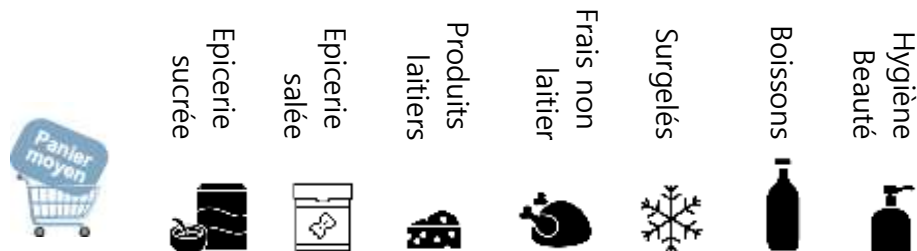

LÉGENDE

- Très bon marché ★★★
- Bon marché ★★
- Modéré ★
- Cher ■
- Très cher ■■

Entre le 11 et le 25 septembre 2021, les enquêteurs-bénévoles de l'UFC-Que Choisir ont relevé les prix d'un panier de 98 produits dans 1 006 grandes surfaces alimentaires, réparties sur l'ensemble de la métropole. Au total, 107 associations locales présentes dans 75 départements ont participé à ces visites mystères.